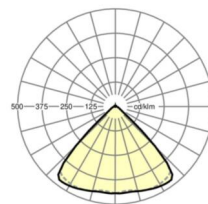

параметры

номер заказа	19417006080
код EAN	4020863411276
номер таможенного тарифа	94051190
Знак прохождения контроля	IP 64, класс защиты I, для рабочих мест за дисплеем 65° < 3000, ENEC10 VDE, F, D, HACCP DIN10500/Food/IFS-пригодность для применения/BRC, Indoor, CE
Степень ударопрочности IK	IK03 (-20°C bis 45°C)
Температура окружающей среды	ta -20°C в 45°C
Особые свойства	Готовность к IoT «Ready for IoT»
Гарантийный срок	5 лет
Государственные программы поддержки	BEG - государственные субсидии для энергосберегающих зданий (действительна только для Германии)

электротехника

Балласт	Электронный драйвер DALI2 (1 штука)
Мощность системы	26W
сетевое напряжение	230V/50Hz
автоматический предохранитель (пусковой ток)	20 штук/B10, 32 штук/B16, 33 штук/C10, 53 штук/C16
класс энергосбережения/Источник света	E

DEEP-LINK

<https://www.regiolum.de/ru/article/19417006080>