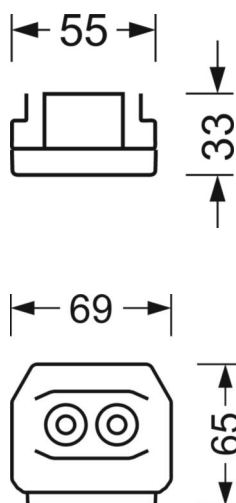

DEEP-LINK

<https://www.regiolum.de/ru/article/19417006080>

Ссылка	LED 4000lm 830
ηLB	100 %
Φ ↓/↑	98 % / 2 %
UGR поп./вдоль	18.6 / 19.0
дисплей	65° < 3000cd/m²

Оптика

Оснастка	LED, цветопередача/оттенок света CRI ≥ 80 / 3000K
Допуск для координаты цветности (MacAdam)	3SDCM
Фотобиологическая безопасность (светильник)	RG1
Номинальный световой поток	4086lm
Срок службы LED	50000h L80/B10 (Tq 45°C)
светоотдача светильников	159lm/W
Угол излучения	95° (C0) / 95° (C90)
UGR поп./вдоль	18.6 / 19.0

Механика

цвет корпуса	белый стандартный для электротехники RAL 9016
размеры (LxWxH/DxH)	1531mm x 55mm x 33mm
вес (нетто)	2kg
Вид монтажа	сборка трековых систем, световая структура

размеры

L	1531 mm	Длина
В	55 mm	Ширина
Н	33 mm	Высота